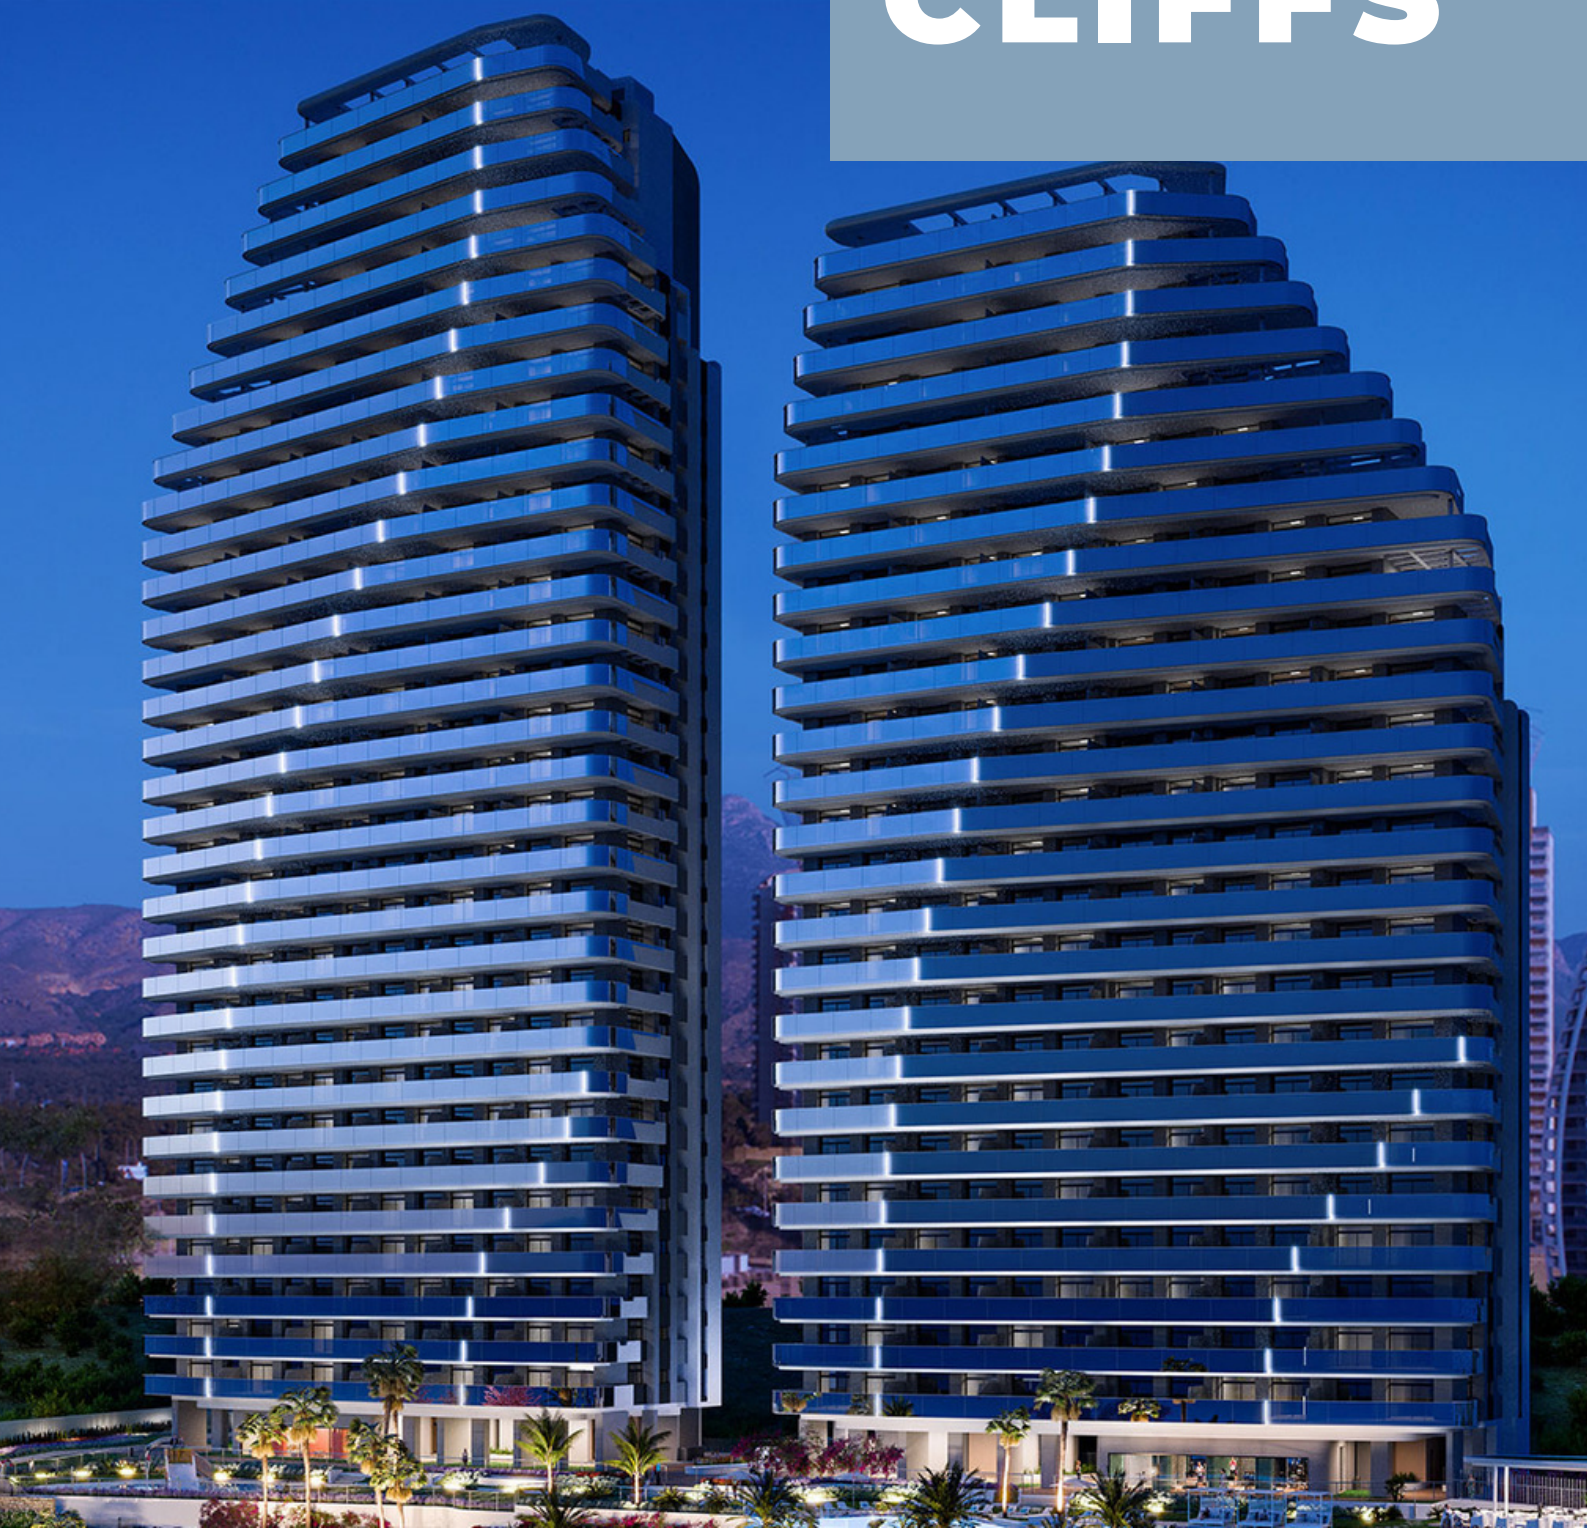

SUNSET CLIFFS

KOMPLEKS

SUNSET CLIFFS

Sunset Cliffs ma ponad 12 000 m² powierzchni wspólnych, rozmieszczonych na różnych wysokościach, co zapewnia widok na morze ze wszystkich punktów.

Zaprojektowany, aby cieszyć się życiem przy Morzu Śródziemnym bez ograniczeń.