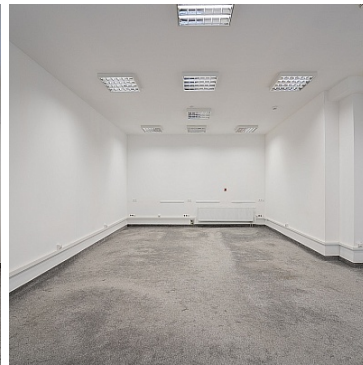

**LOKAL NA WYNAJEM**  
pow. całkowita: 140,00 m<sup>2</sup>,  
Lublin, Konstantynów

Symbol	<b>280/ESP/OLW</b>	Rodzaj nieruchomości	<b>LOKAL</b>
Rodzaj transakcji	<b>WYNAJEM</b>	Status	<b>AKTUALNA</b>
Rodzaj rynku	<b>WTÓRNY</b>	Cena za	<b>MIESIĄC</b>
Kraj	<b>POLSKA</b>	Województwo	<b>LUBELSKIE</b>
Powiat	<b>lubelski</b>	Gmina	<b>Lublin</b>
Miejscowość	<b>Lublin</b>	Dzielnica - osiedle	<b>Konstantynów</b>
Położenie	<b>MIASTO</b>	Powierzchnia całkowita	<b>140, 00 m<sup>2</sup></b>